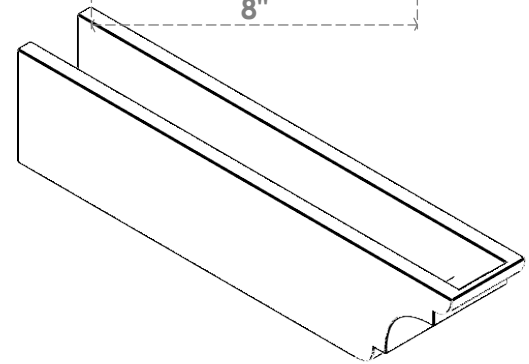

ITEM NUMBER: RFTURO060X08000X36000X008NEB00RCPR

6"W X 8"H X 36"L TIMBERTHANE ROUGH CEDAR NEW BRIGHTON FAUX WOOD OPEN RAFTER TAIL, 8"L END, PRIMED TAN **36"**

SIDE PROFILE

FRONT PROFILE

ISOMETRIC

GENERATED DATE : 03/02/2023