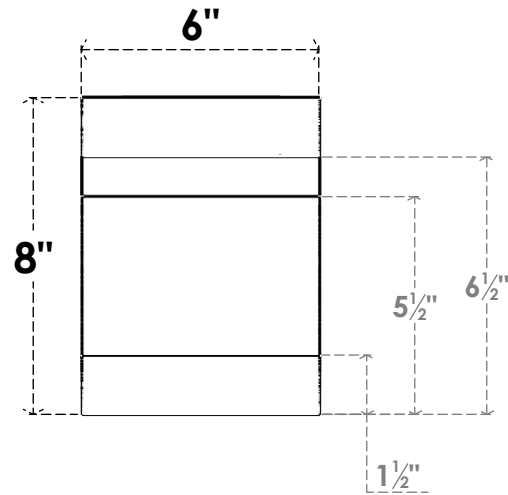

ITEM NUMBER: RFTURO060X08000X36000X008NEB00RCPR

6"W X 8"H X 36"L TIMBERTHANE ROUGH CEDAR NEW BRIGHTON FAUX WOOD OPEN RAFTER TAIL, 8"L END, PRIMED TAN **36"**

SIDE PROFILE

FRONT PROFILE

ISOMETRIC

GENERATED DATE : 03/02/2023