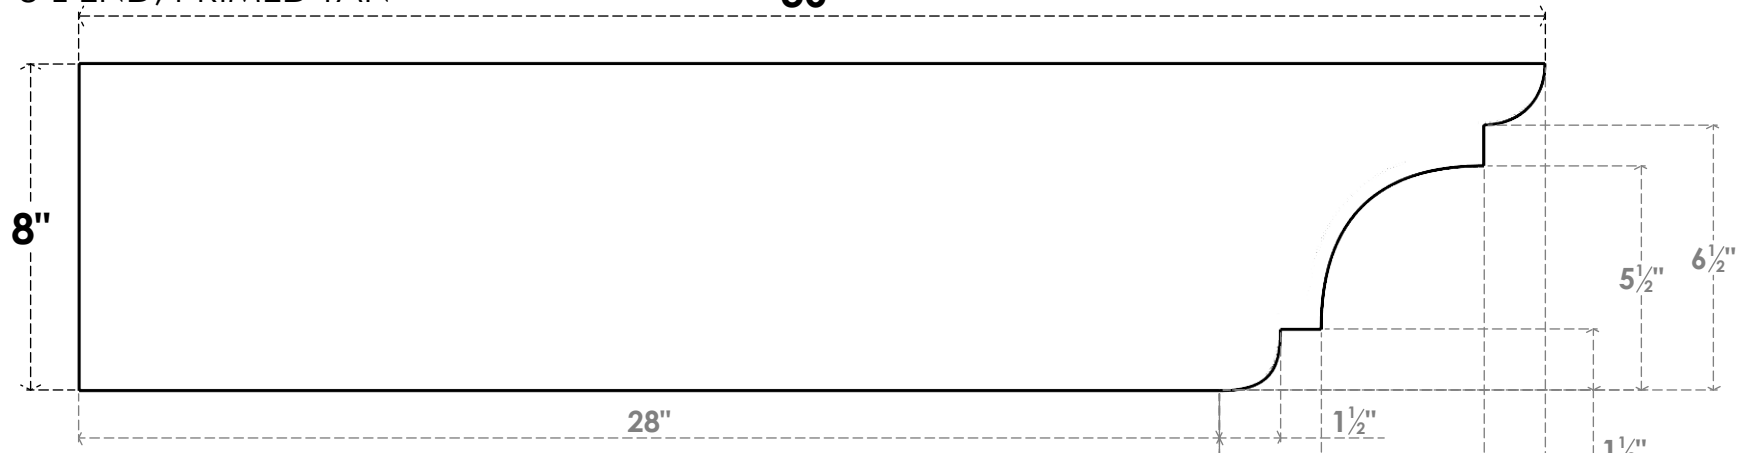

ITEM NUMBER: RFTURO060X08000X36000X008NEB00RCPR

6"W X 8"H X 36"L TIMBERTHANE ROUGH CEDAR NEW BRIGHTON FAUX WOOD OPEN RAFTER TAIL, 8"L END, PRIMED TAN **36"**

SIDE PROFILE

FRONT PROFILE

ISOMETRIC

GENERATED DATE : 03/02/2023